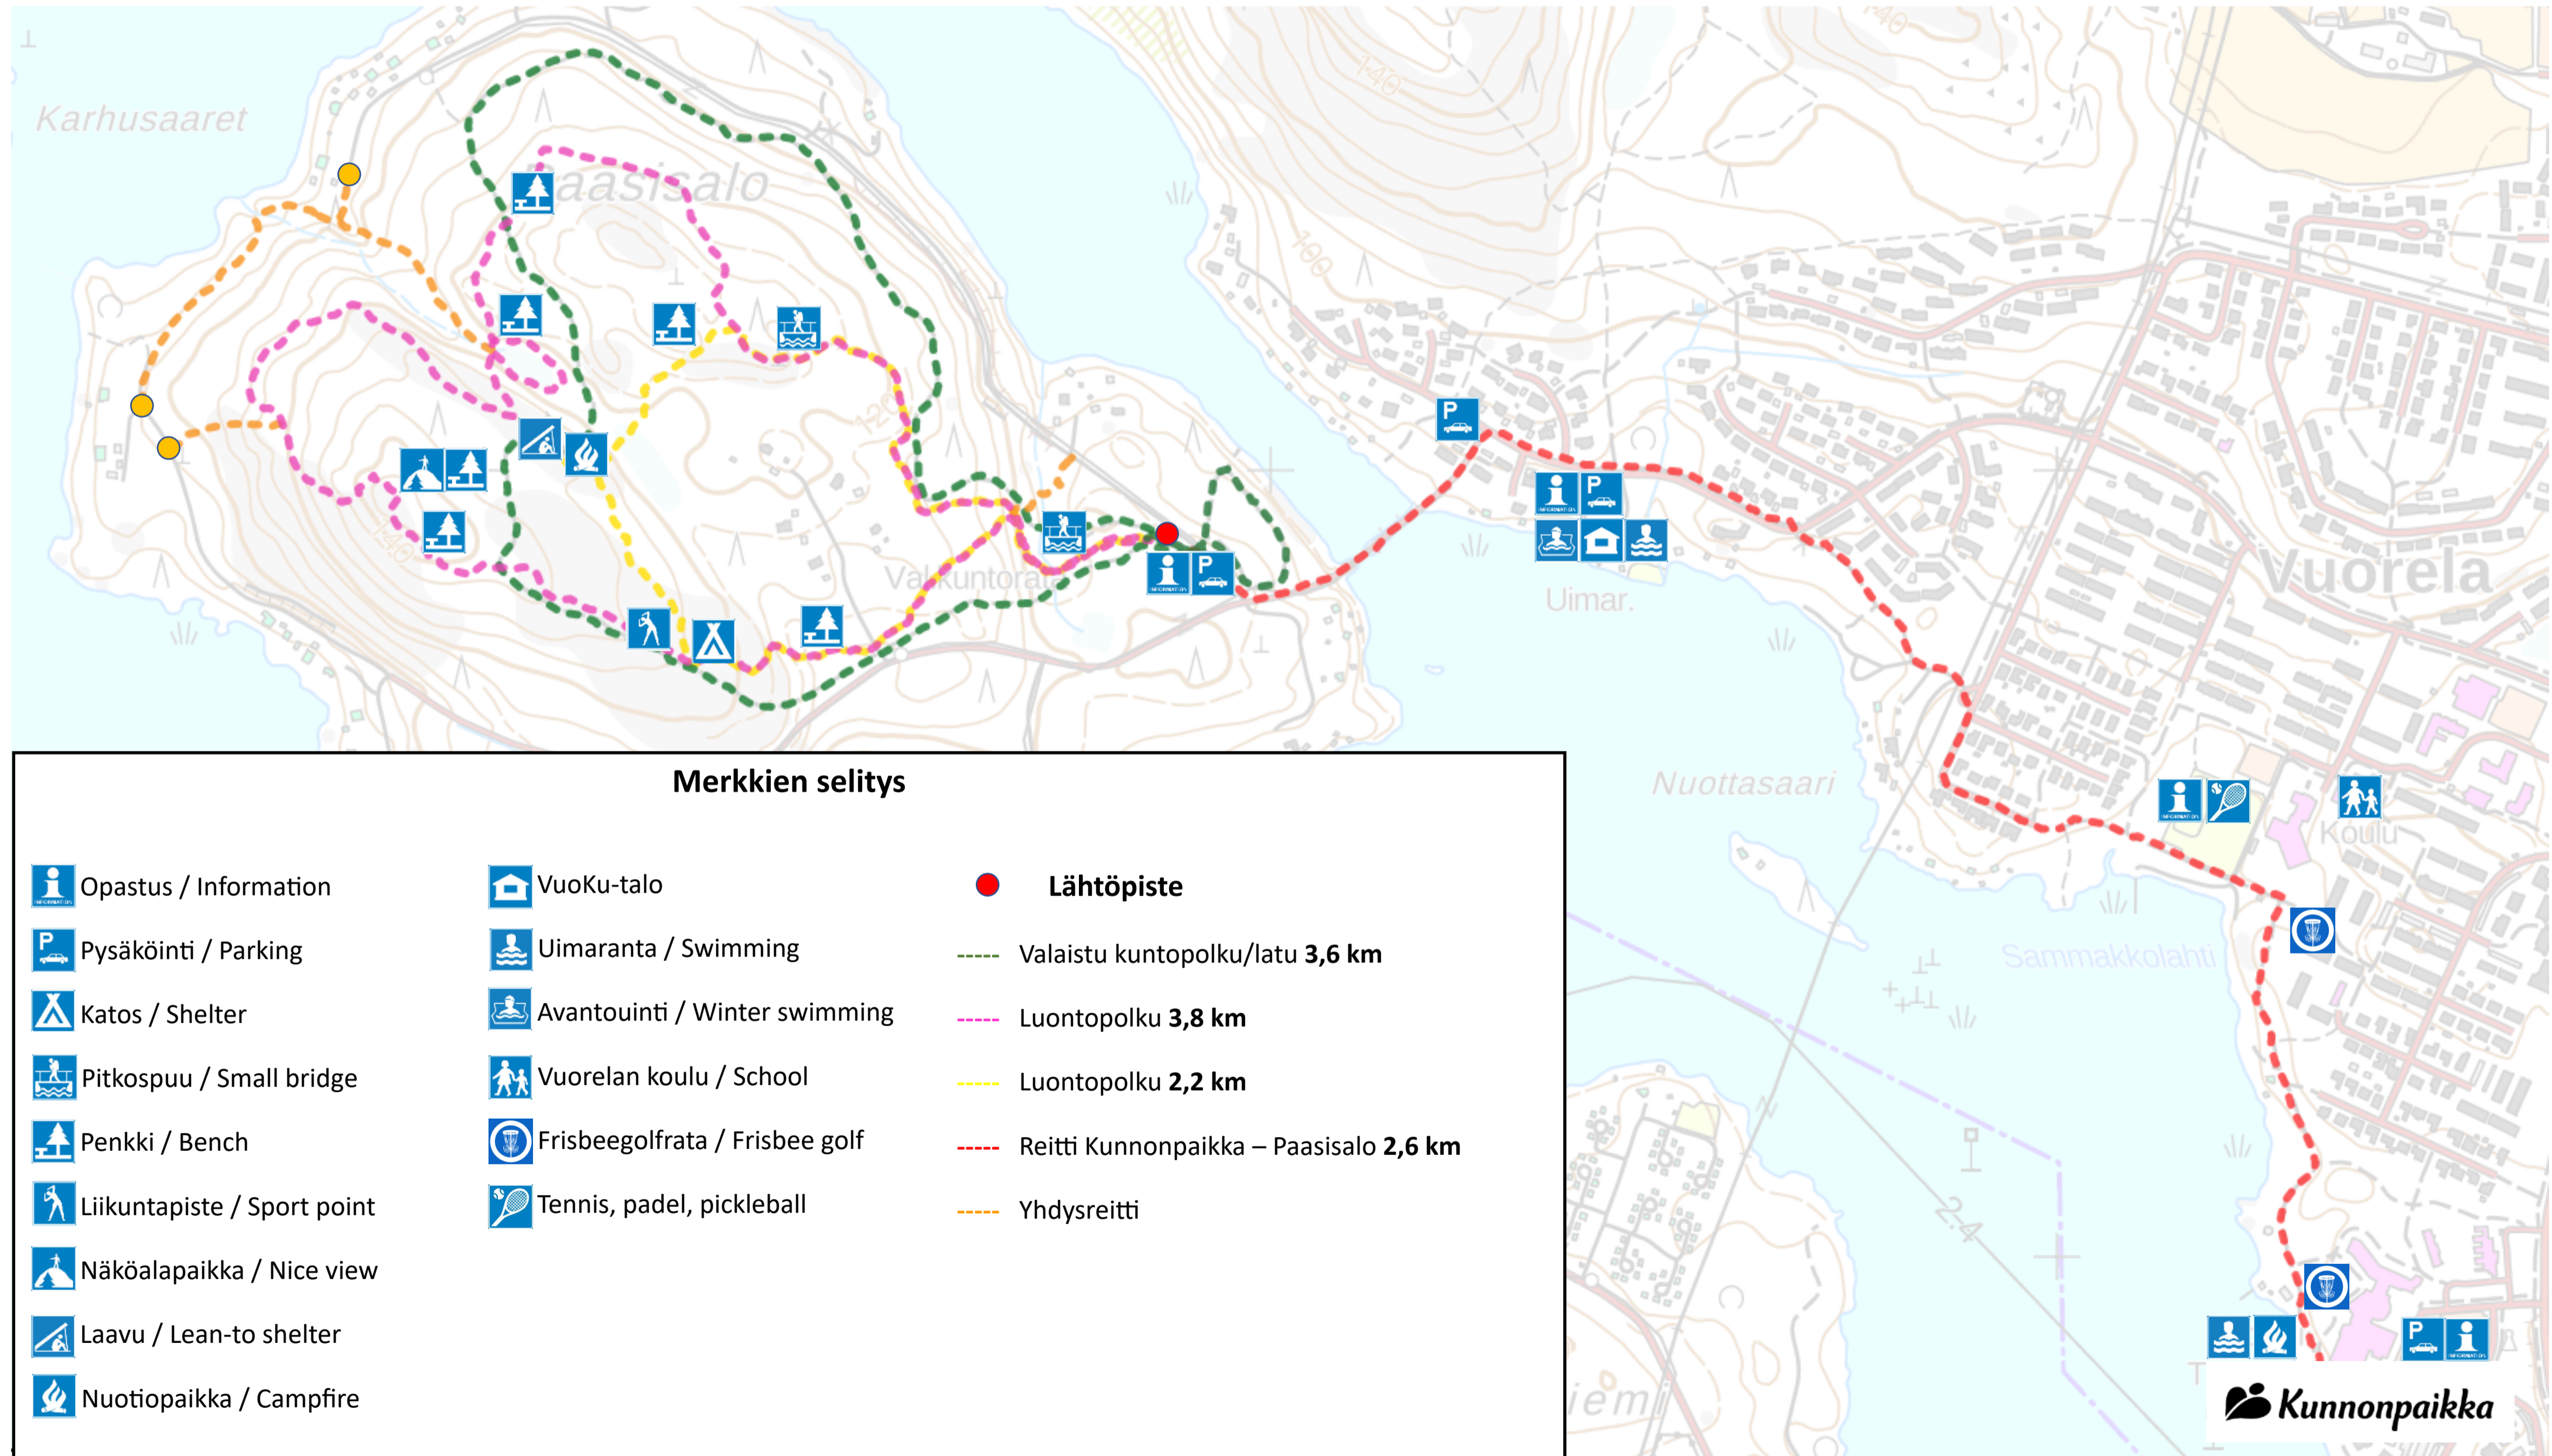

# KUNNONPAIKKA – PAASISALO

## Merkkien selitys

- |  |  |   |
|--|--|---|
|  Opastus / Information       |  Vuoku-talo                     |  <b>Lähtöpiste</b>                             |
|  Pysäköinti / Parking        |  Uimaranta / Swimming           |  Valaistu kuntopolku/latu <b>3,6 km</b>        |
|  Katos / Shelter             |  Avantouinti / Winter swimming  |  Luontopolku <b>3,8 km</b>                     |
|  Pitkospuu / Small bridge    |  Vuorelan koulu / School        |  Luontopolku <b>2,2 km</b>                     |
|  Penkki / Bench              |  Frisbeegolfrata / Frisbee golf |  Reitti Kunnanpaikka – Paasisalo <b>2,6 km</b> |
|  Liikuntapiste / Sport point |  Tennis, padel, pickleball      |  Yhdysreitti                                   |
|  Näköalapaikka / Nice view   |  |   |
|  Laavu / Lean-to shelter     |  |   |
|  Nuotiopaikka / Campfire     |  |   |